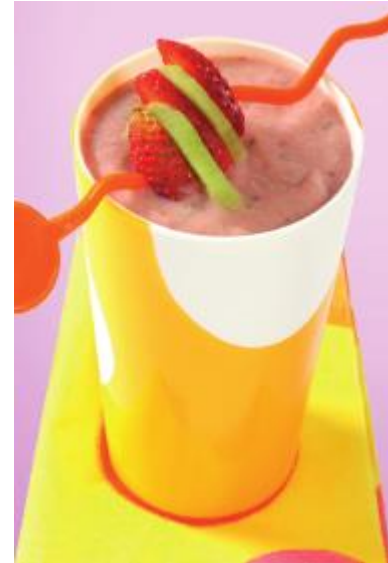

# WAFLE SALADO

-  **Un paquete de mezcla Lista para pancakes**
-  **Un Litro de Leche**
-  **Un cuarto de Libra de queso crema tajado**
-  **Un cuarto de Libra de mortadela**
-  **Barrita de mantequilla**
-  **Waflera o sanduchera**
-  **Un recipiente para medir tazas**
-  **Una cuchara**
-  **Un cuchillo de cocina**
-  **Platos desechables**

# BATIDO DE BANANO Y FRESA

-  **Un Litro de Leche**
-  **Media Libra de Fresas**
-  **Tres bananos**
-  **Una bolsita de nestum**
-  **Azúcar al gusto**
-  **Un colador**
-  **Una Licuadora**
-  **Un recipiente para medir tazas**
-  **Una jarra**
-  **Un cuchillo**
-  **Una cuchara**
-  **Un cucharon para batir el jugo en La jarra**
-  **Vasos desechables**